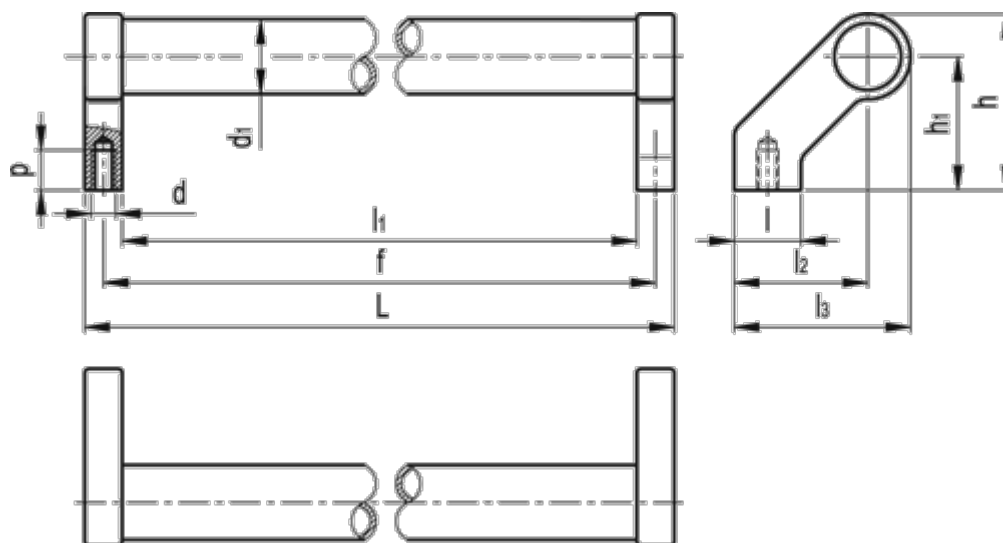

Varenummer: 20138500  
Beskrivelse: E+G Rørgreb GN 333-28-500-A-SW

## Mål

d	= M8	l3	= 66
d1	= 28	p	= 15
f +/-0,5	= 500	Vægt (g)	= 535
h	= 66		
h1	= 50		
L	= 514		
l1	= 486		
l2	= 50		